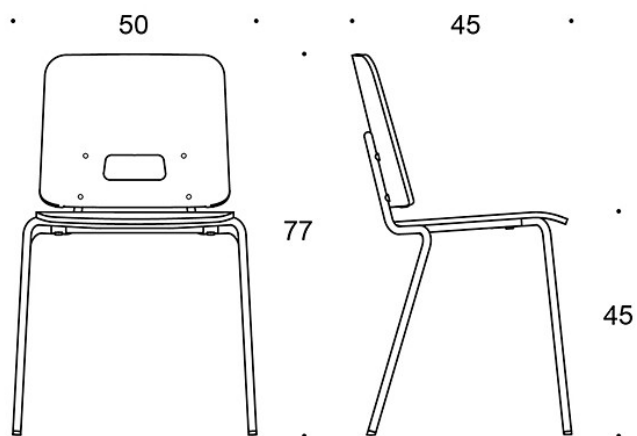

NxT0011C: Tuolivaunussa max 16 kpl

NxT0011M: Tuolivaunussa max 18 kpl

NxT0011MC: Tuolivaunussa max 16 kpl

PAINO:

NxT0011: 4,5 kg

NxT0011C: 4,8 kg

NxT0011M: 4,2 kg

NxT0011MC: 4,5 kg

OMINAISUUDET:

- tuoli on ripustettavissa ilman erillisiä ripustimia
- ei ripustettavissa Trivia OP1311- ja OP1321-oppilaspöytiin
- pinoutuva

Mittapiirros:

NXT0011

NXT0011M

Vakiomateriaalit:

L11

L43