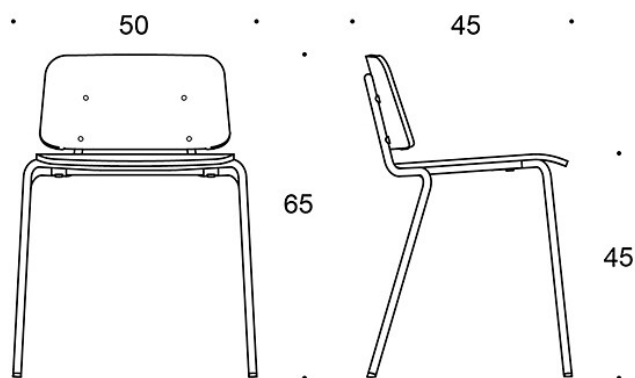

NxT0011C: Tuolivaunussa max 16 kpl

NxT0011M: Tuolivaunussa max 18 kpl

NxT0011MC: Tuolivaunussa max 16 kpl

PAINO:

NxT0011: 4,5 kg

NxT0011C: 4,8 kg

NxT0011M: 4,2 kg

NxT0011MC: 4,5 kg

OMINAISUUDET:

- tuoli on ripustettavissa ilman erillisiä ripustimia
- ei ripustettavissa Trivia OP1311- ja OP1321-oppilaspöytiin
- pinoutuva

Mittapiirros:

NXT0011

NXT0011M

Vakiomateriaalit:

L11

L31