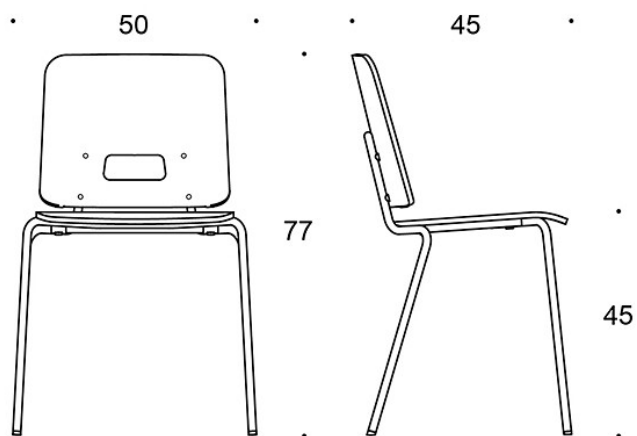

Mittapiirros:

NXT0011