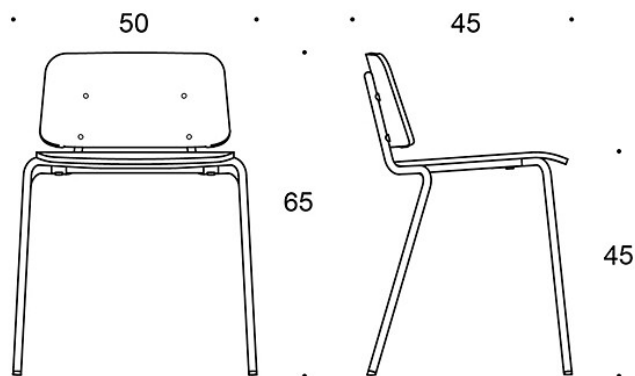

NxT0011C: Tuolivaunussa max 16 kpl

NxT0011M: Tuolivaunussa max 18 kpl

NxT0011MC: Tuolivaunussa max 16 kpl

PAINO:

NxT0011: 4,5 kg

NxT0011C: 4,8 kg

NxT0011M: 4,2 kg

NxT0011MC: 4,5 kg

OMINAISUUDET:

- tuoli on ripustettavissa ilman erillisiä ripustimia
- ei ripustettavissa Trivia OP1311- ja OP1321-oppilaspöytiin
- pinoutuva

Mittapiirros:

NXT0011

NXT0011M

Vakiomateriaalit:

L11

L43