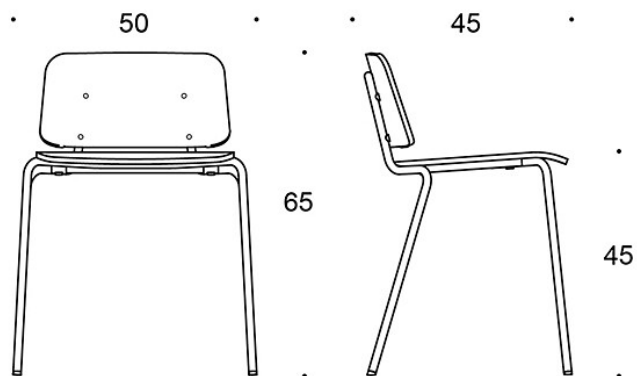

OMINAISUUDET:

- tuoli on ripustettavissa ilman erillisiä ripustimia
 - ei ripustettavissa Trivia OP1311- ja OP1321-oppilaspöytiin
 - pinoutuva
-

HIILIJALANJÄLKI:

Grip NxT0011: 13,12 kg CO₂e

Mittapiirros:

NXT0011